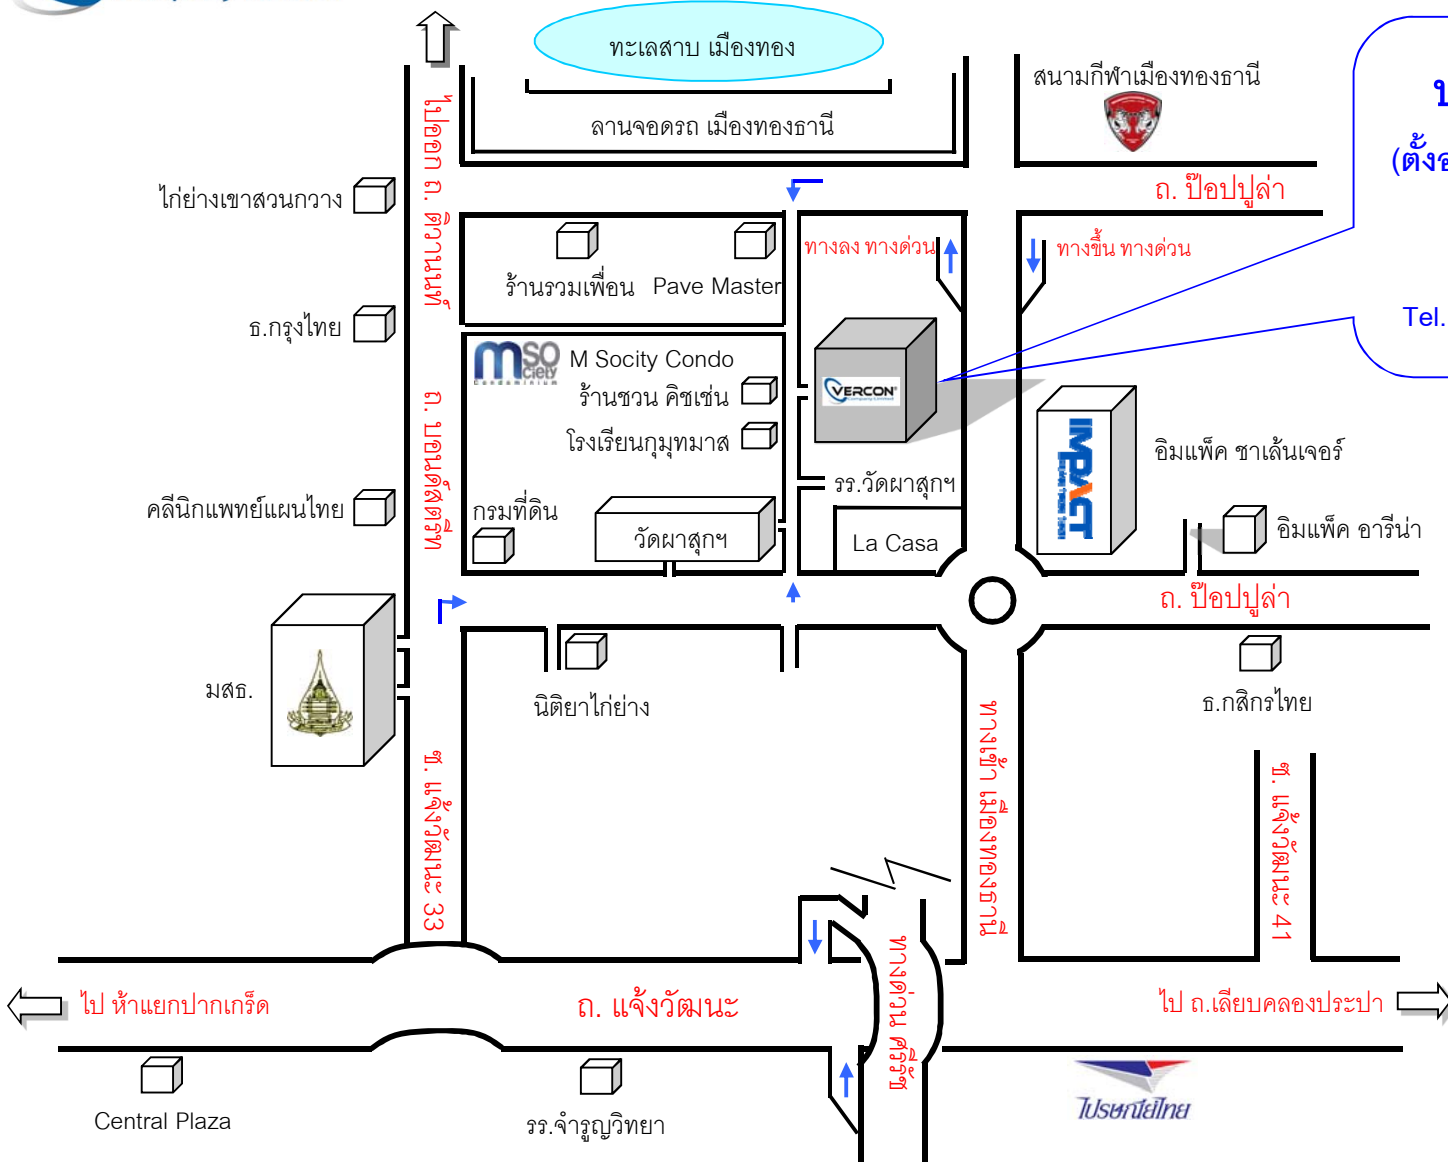

แผนที่ตั้งบริษัท (MAP)

บริษัท เวิร์คคอน จำกัด
 (ตั้งอยู่ในโครงการ The Patio เมืองทอง)
 91/100 ม.5 ต.บ้านใหม่
 อ.ปากเกร็ด จ.นนทบุรี 11120
 Tel. : 02-503-3911-14 Fax. : 02-503-3910

หมายเหตุ :
 ถ้าจะสะดวก มาจากทางด่วนให้ลง

พิกัด GPS : แบบที่ 1

- ลองติจูด (N) = 13°54'53"
- ละติจูด (E) = 100°32'35"

หรือพิมพ์ค้นหาใน Google ตามนี้

13°54'53" N 100°32'35" E

พิกัด GPS : แบบที่ 2

- ลองติจูด (N) = 13.914800°
- ละติจูด (E) = 100.543100°

หรือพิมพ์ค้นหาใน Google ตามนี้

13.914800, 100.543100